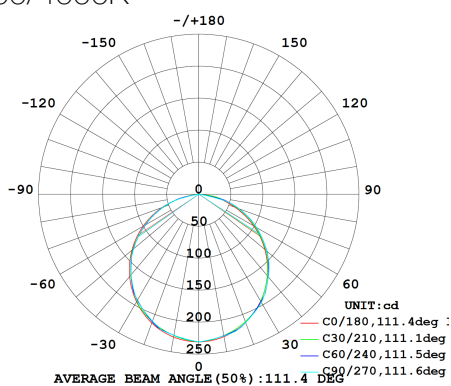

edututor

TUOTEDATA

Tuotenumero	SLIM STYLE 6W	SLIM STYLE 9W	SLIM STYLE 12W	SLIM STYLE 20W
Tuotenimi	SLIM STYLE 6W	SLIM STYLE 9W	SLIM STYLE 12W	SLIM STYLE 20W
IP LUOKKA	IP21	IP21	IP21	IP21
Käyttöjännite / virta	220-240 V	220-240 V	220-240 V	220-240 V
Teho	6W	9W	12W	20W
Lumen	110lm/w	110lm/w	110lm/w	110lm/w
Väriämpötila	3000K/4000K	3000K/4000K	3000K/4000K	3000K/4000K
Avautumiskulma	180 ast	180 ast	180 ast	180 ast
Käyttölämpötila	Käyttölämpötila -25 - +55	Käyttölämpötila -25 - +55	Käyttölämpötila -25 - +55	Käyttölämpötila -25 - +55
CRI	> 83	> 83	> 83	> 83
Kanta	Kiinteä LED	Kiinteä LED	Kiinteä LED	Kiinteä LED
Virtalähde	Valaisimen mukana	Valaisimen mukana	Valaisimen mukana	Valaisimen mukana
Kehyksen / valaisimen väri	Valkoinen	Valkoinen	Valkoinen	Valkoinen
Suojalasi	Opaali	Opaali	Opaali	Opaali
Tuotteen koko	120mm x 12mm	146mm x 12mm	172mm x 12mm	240mm x 12mm
Asennusreikä	n. 105mm	n. 135mm	n. 160mm	n. 208mm
Energialuokka	A+	A+	A+	A+
Takuu	3	3	3	3
Käyttöikä	40 000h	40 000h	40 000h	40 000h
Hyväksynnät	VDE / TUV / CE / ROHS / EMC hyväksytty	VDE / TUV / CE / ROHS / EMC hyväksytty	VDE / TUV / CE / ROHS / EMC hyväksytty	VDE / TUV / CE / ROHS / EMC hyväksytty
Muut huomiot				
Lisätarvikkeet				
Max. Kuormitus				
Himmennys ja tyyppi	Triac himmennys	Triac himmennys	Triac himmennys	Triac himmennys
Suositteltu ilmatila	15-25mm	15-25mm	15-25mm	15-25mm
Asennus	Uppo-asennus	Uppo-asennus	Uppo-asennus	Uppo-asennus