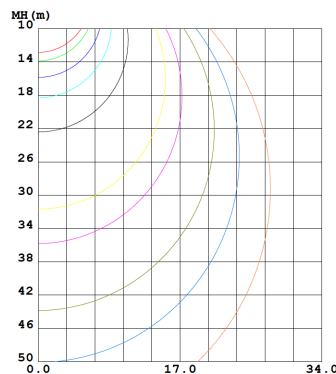

edututor

TUOTEDATA

Tuotenumero	SLIM STYLE 6W	SLIM STYLE 9W	SLIM STYLE 12W	SLIM STYLE 20W
Tuotenimi	SLIM STYLE 6W	SLIM STYLE 9W	SLIM STYLE 12W	SLIM STYLE 20W
IP LUOKKA	IP21	IP21	IP21	IP21
Käyttöjännite / virta	220-240 V	220-240 V	220-240 V	220-240 V
Teho	6W	9W	12W	20W
Lumen	110lm/w	110lm/w	110lm/w	110lm/w
Väriämpötila	3000K/4000K	3000K/4000K	3000K/4000K	3000K/4000K
Avautumiskulma	180 ast	180 ast	180 ast	180 ast
Käyttölämpötila	Käyttölämpötila -25 - +55	Käyttölämpötila -25 - +55	Käyttölämpötila -25 - +55	Käyttölämpötila -25 - +55
CRI	> 83	> 83	> 83	> 83
Kanta	Kiinteä LED	Kiinteä LED	Kiinteä LED	Kiinteä LED
Virtalähde	Valaisimen mukana	Valaisimen mukana	Valaisimen mukana	Valaisimen mukana
Kehyksen / valaisimen väri	Valkoinen	Valkoinen	Valkoinen	Valkoinen
Suojalasi	Opaali	Opaali	Opaali	Opaali
Tuotteen koko	120mm x 12mm	146mm x 12mm	172mm x 12mm	240mm x 12mm
Asennusreikä	n. 105mm	n. 135mm	n. 160mm	n. 208mm
Energialuokka	A+	A+	A+	A+
Takuu	3	3	3	3
Käyttöikä	40 000h	40 000h	40 000h	40 000h
Hyväksynnät	VDE / TUV / CE / ROHS / EMC hyväksytty	VDE / TUV / CE / ROHS / EMC hyväksytty	VDE / TUV / CE / ROHS / EMC hyväksytty	VDE / TUV / CE / ROHS / EMC hyväksytty
Muut huomiot				
Lisätarvikkeet				
Max. Kuormitus				
Himmennys ja tyyppi	Triac himmennys	Triac himmennys	Triac himmennys	Triac himmennys
Suositteltu ilmatila	15-25mm	15-25mm	15-25mm	15-25mm
Asennus	Uppo-asennus	Uppo-asennus	Uppo-asennus	Uppo-asennus