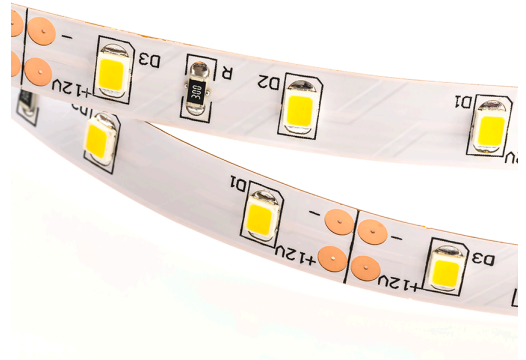

TUOTEKORTTI

LED WHITE PREMIUM SARJA

Huikkeen tehokas LED nauha- sarja jossa todella kova valoteho. Toimii 24V jännitteellä. 12W nauhan teho lähes 1700lm / metri.

- Erinomainen valoteho
- 6W (60led/m) ja 12W (120led/m) SMD 2835
- 3000K ja 4500K valonvärit
- 3M teippi kiinnitys
- Käyttölämpötila -25- +35 astetta
- Käyttöikä 50000 tuntia
- Liitosjohdot nauhan molemmissa päissä
- IP20 ja IP65 saatavilla
- Himmennettävä 24V himmentimellä / liitäntälaitteella
- Takuu 2 vuotta

Tuotekoodi	Teho	Valonväri	Lumen	CRI	Suojausluokka
118301	6W	3000K	840lm/m	CRI: > 80	IP20
118401	6W	4500K	840lm/m	CRI: > 80	IP20
118302	6W	3000K	840lm/m	CRI: > 80	IP65
118402	6W	4500K	840lm/m	CRI: > 80	IP65
118303	12W	3000K	1680lm/m	CRI: > 80	IP20
118403	12W	4500K	1680lm/m	CRI: > 80	IP20